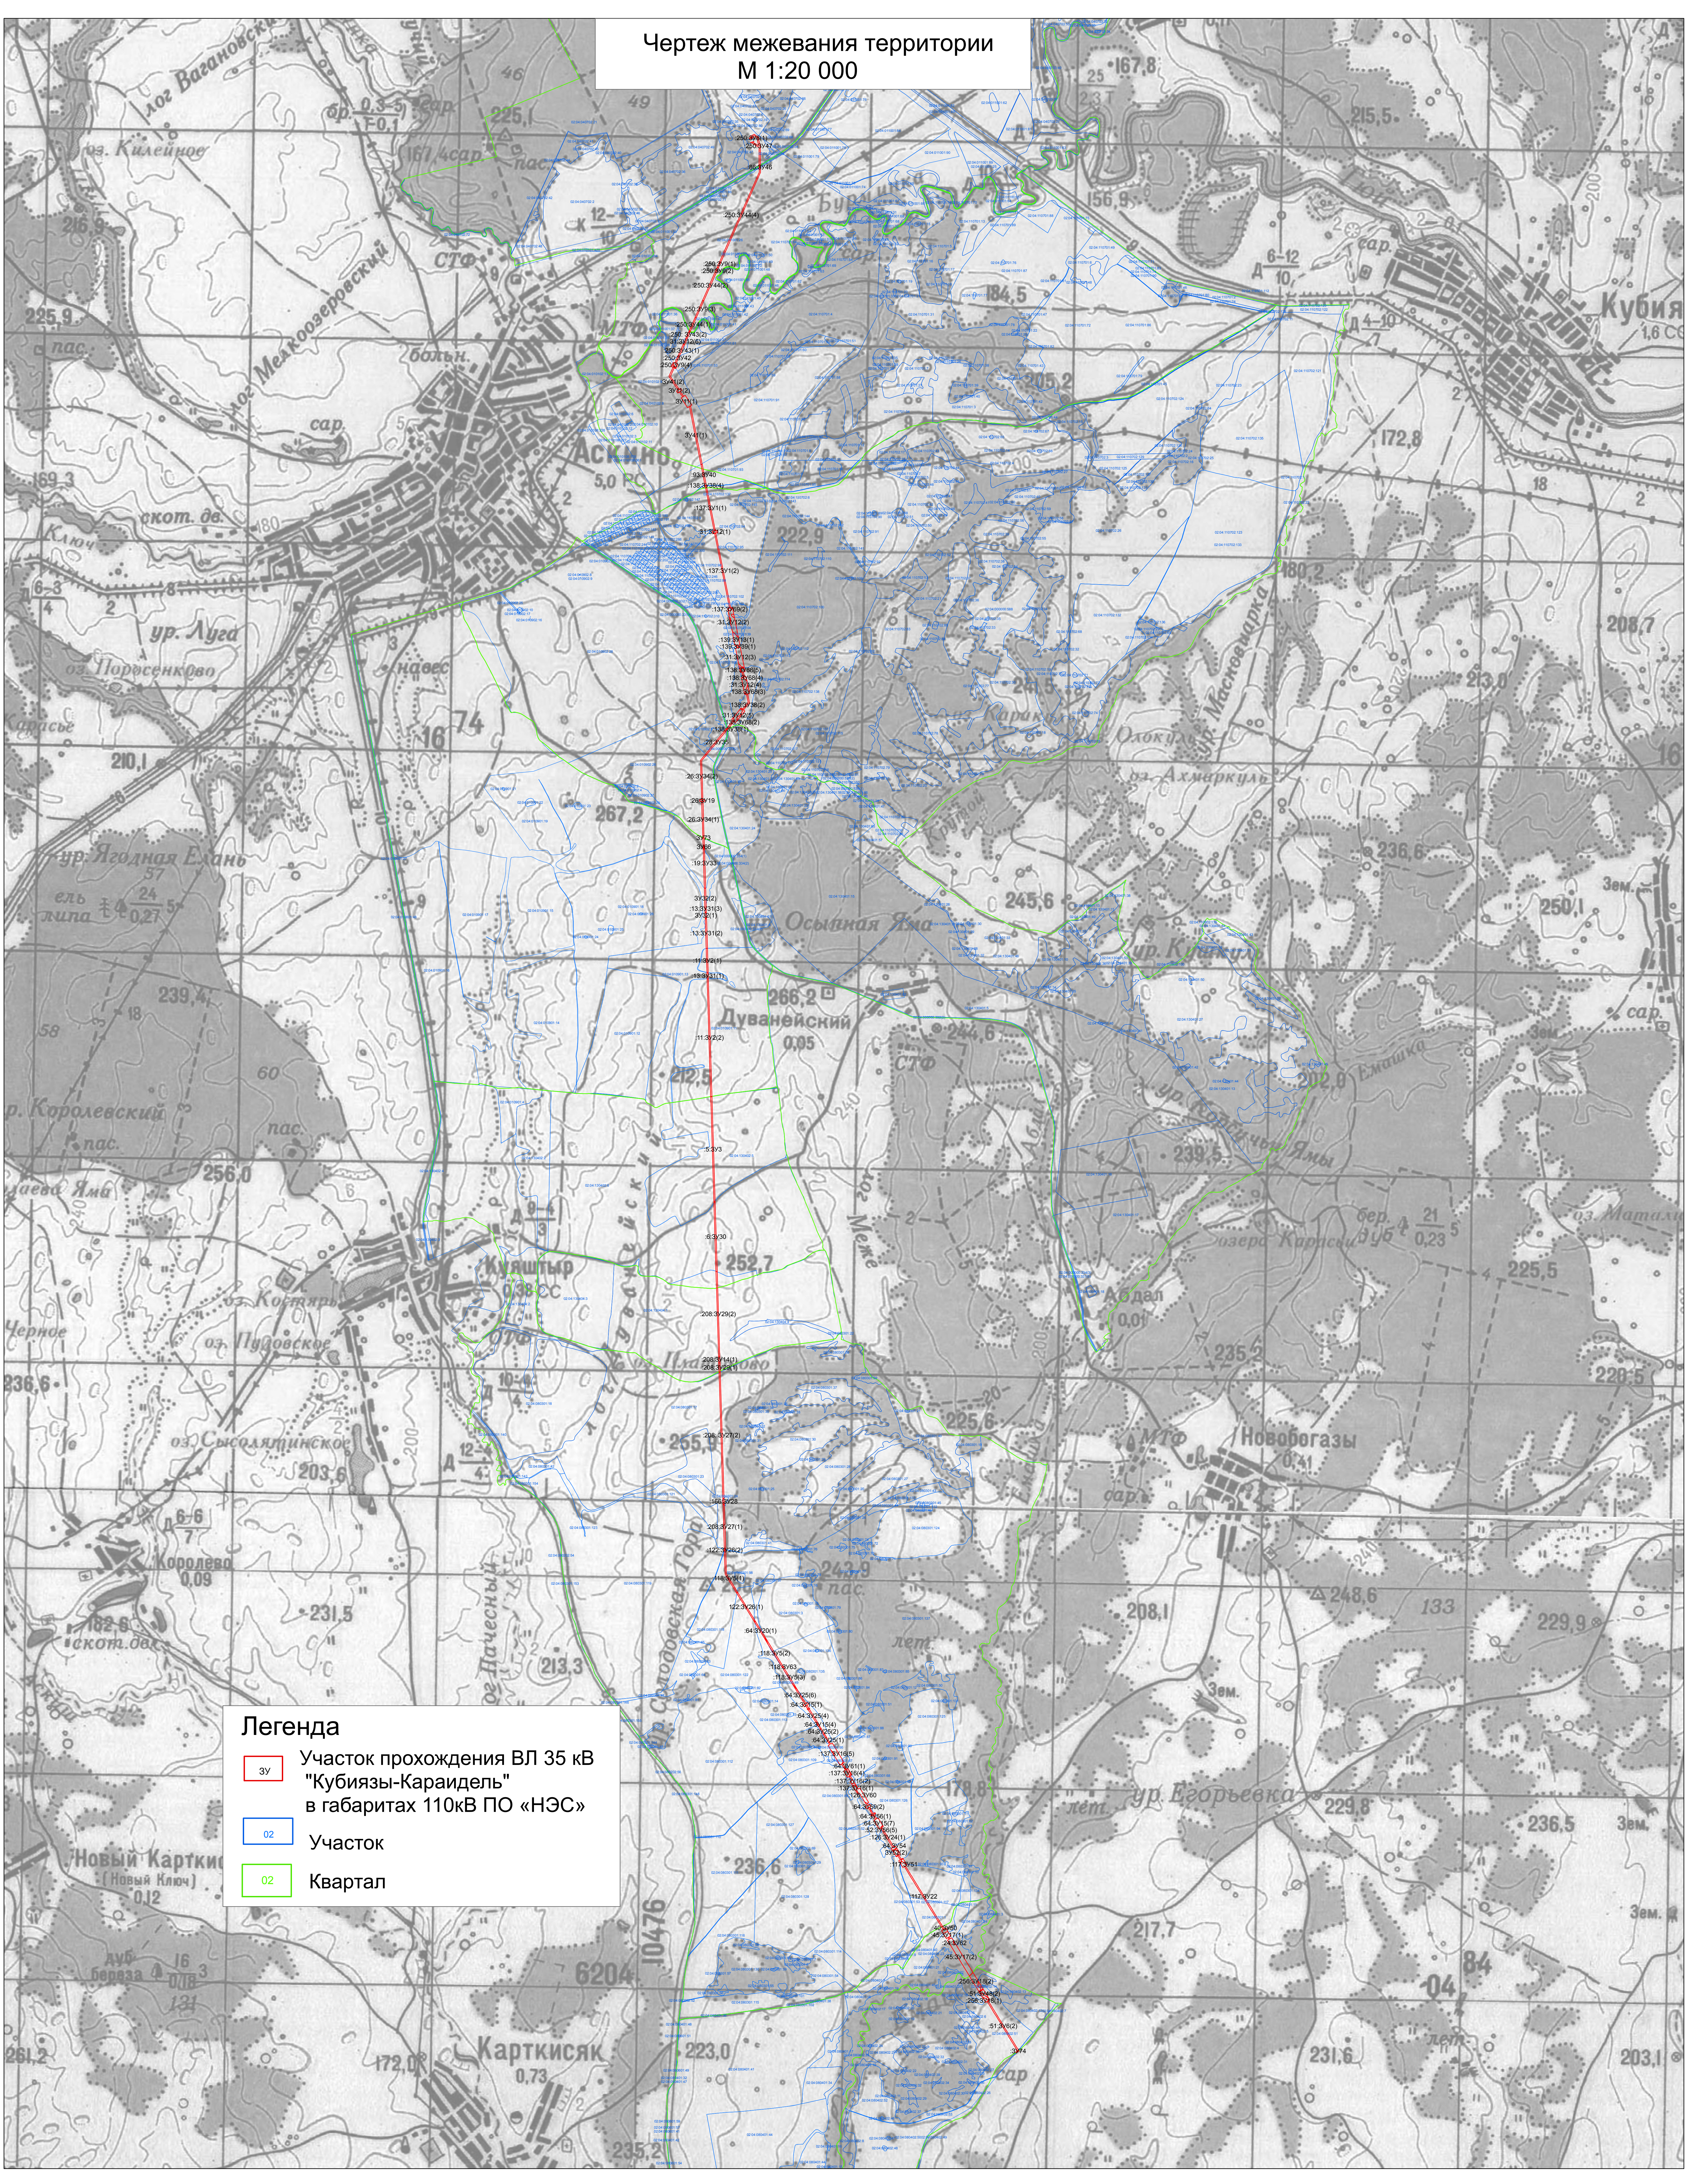

Чертеж межевания территории
М 1:20 000

Легенда

Участок прохождения ВЛ 35 кВ
"Кубиязы-Караидель"
в габаритах 110кВ ПО «НЭС»

Участок

Квартал